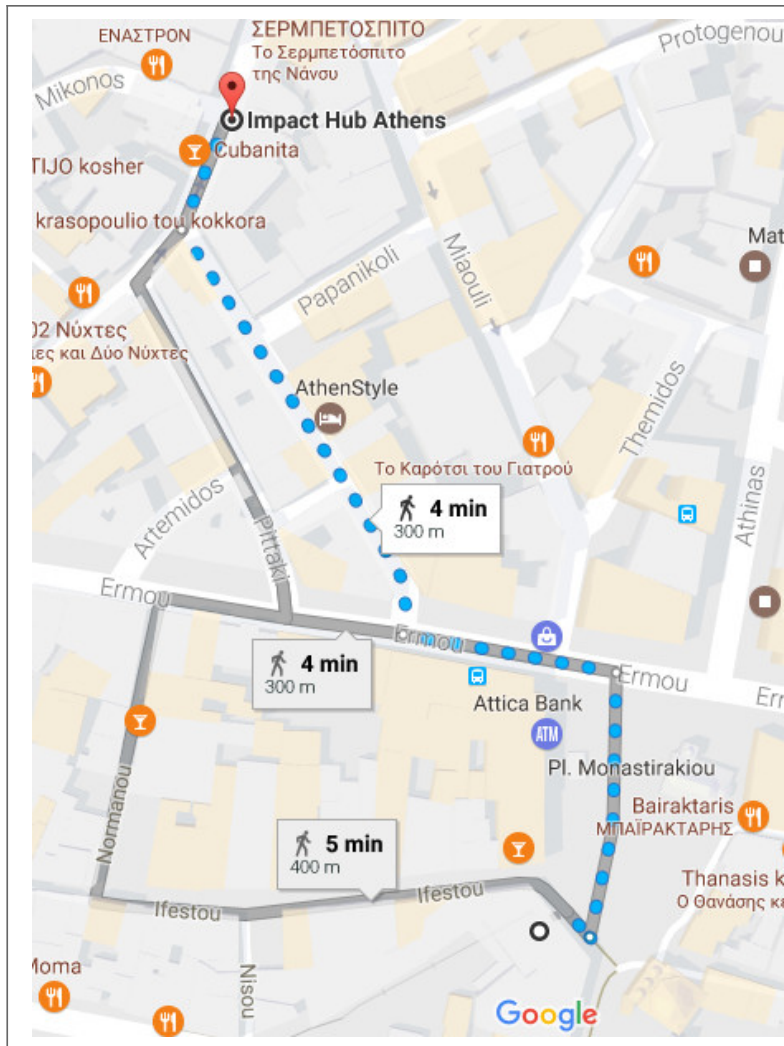

Impact Hub Athens:

- Διεύθυνση: Καραϊσκάκη 28,
  Τ.Κ. 10554, Αθήνα
  (Μοναστηράκι)
- URL:
  <http://athens.impacthub.net/>
- Email:
  athens.hosts@impacthub.net
- Facebook/Twitter:
  [@ImpactHubAthens](https://www.facebook.com/ImpactHubAthens)

Επικοινωνία – Συμμετοχή:

- URL: <http://www.epe.org.gr>
- Facebook: “Ένωση Πληροφορικών Ελλάδος” (page & group)
- Twitter: [@epe_gr](https://twitter.com/epe_gr)
- Email:
  gen_grammateas@epe.org.gr
  (subject: “#IHAmeeetup”)

Το Διοικητικό Συμβούλιο της Ένωσης Πληροφορικών Ελλάδας

URL: <http://www.epe.org.gr>, mailto:
info@epe.org.gr

Αρχεία: G17-0307-01V1_ImpactHub_final.pdf

ΠΗΓΗ:

<https://www.epe.org.gr/index.php?id=19&tx_ttnews%5Btt_news%5D=11643&cHash=cfbebc059300a649988f226e9cd26ab6>